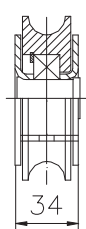

Ролка Estebro® за плъзгащи се врати с долен монтаж на стойка ϕ 100x20 мм, пластмасова, завинтване, U-20

Cod.	Medidas Dimensions	A	C	ØD	F			Peso Máx. Kg
219	80 V	134,5	112	78	29	10	4,85	655
215	90 V	156	132	88	36	10	6,20	655
216	100 V	156	132	98	36	8	5,16	655
217	120 V	185	160	118	45	4	3,68	655
Familia 63 Acero Inoxidable - Inox - Stainless Steel								AISI 303-304
756	80 V	134	112	78	28	6	2,91	655
757	90 V	154	132	88	38	6	3,62	655
758	100 V	154	132	98	38	4	2,65	655
759	120 V	186	164	118	46	2	1,84	655

Family: Nylon wheels

Material: Wheel: nylon PA6, axle: 11SMn30 steel, box: DD11 steel

Finish: Zinc-plated

Maximum weight supported by the bearing*: 655 kg

Description: Nylon wheel to embed with a 6204 2RS bearing. It is installed in sliding doors to let their displacement over the guide. The installation consists in fitting the wheel into the door's base and fixing it with two M.8 or M.10 screws.

***In perfect conditions of installation, usage and maintenance.**

Продукт: [Ролка Estebro® за плъзгаци се врати с долен монтаж на стойка ф 100x20 мм, пластмасова, завинтване, U-20](#)

Категория: [Плъзгаци се врати](#)