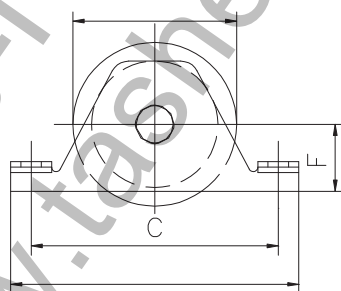

Ролка Estebro® за плъзгащи се врати с долен монтаж на стойка ϕ 100x20 мм, пластмасова, завинтване, U-20

Cod.	Medidas Dimensions	A	C	ØD	F			Peso Máx. Kg
219	80 V	134,5	112	78	29	10	4,85	655
215	90 V	156	132	88	36	10	6,20	655
216	100 V	156	132	98	36	8	5,16	655
217	120 V	185	160	118	45	4	3,68	655
Familia 63 Acero Inoxidable - Inox - Stainless Steel								AISI 303-304
756	80 V	134	112	78	28	6	2,91	655
757	90 V	154	132	88	38	6	3,62	655
758	100 V	154	132	98	38	4	2,65	655
759	120 V	186	164	118	46	2	1,84	655

Family: Nylon wheels

Material: Wheel: nylon PA6, axle: 11SMn30 steel, box: DD11 steel

Finish: Zinc-plated

Maximum weight supported by the bearing*: 655 kg

Description: Nylon wheel to embed with a 6204 2RS bearing. It is installed in sliding doors to let their displacement over the guide. The installation consists in fitting the wheel into the door's base and fixing it with two M.8 or M.10 screws.

***In perfect conditions of installation, usage and maintenance.**

Продукт: [Ролка Estebro® за плъзгаци се врати с долен монтаж на стойка ф 100x20 мм, пластмасова, завинтване, U-20](#)

Категория: [Плъзгаци се врати](#)